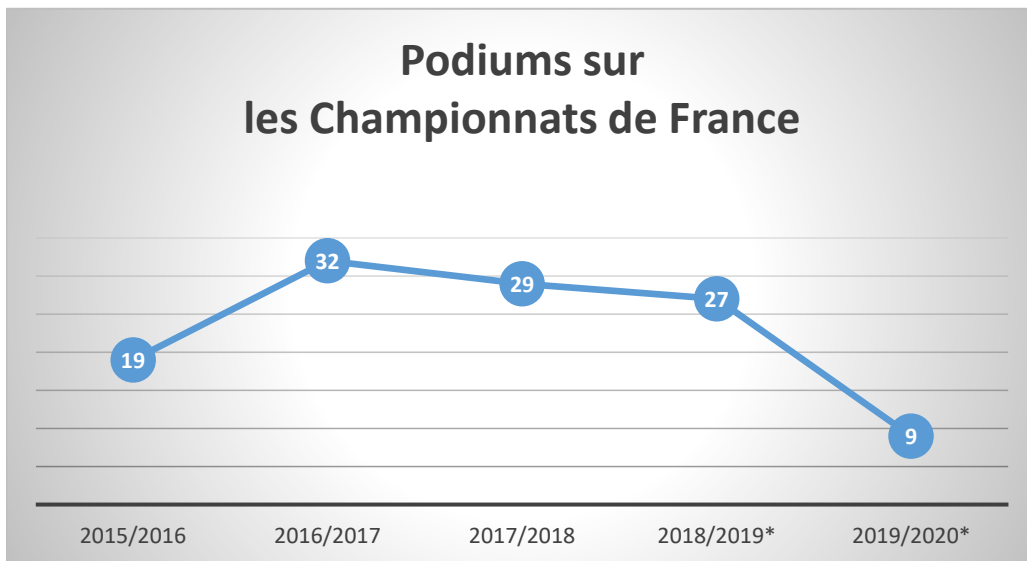

	2015/2016	2016/2017	2017/2018	2018/2019*	2019/2020*
Podiums	19	32	29	27	9

*mixte = 1 podium