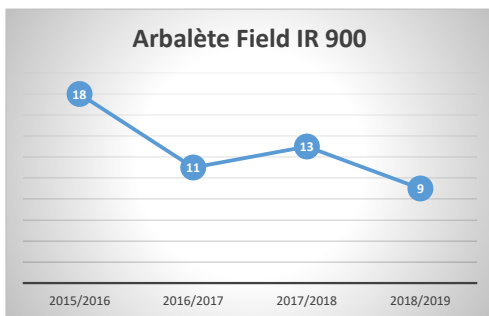

NOMBRE DE TIR AUX REGIONAUX PAYS DE LA LOIRE

	2015/2016	2016/2017	2017/2018	2018/2019	2019/2020
10/18m	426	469	454	479	467

	2015/2016	2016/2017	2017/2018	2018/2019	2019/2020
Ecole de tir	178	234	169	155	0

	2015/2016	2016/2017	2017/2018	2018/2019	2019/2020
25/50M	205	224	219	216	

	2015/2016	2016/2017	2017/2018	2018/2019	2019/2020
	Nbre de d'équipes	Nbre de d'équipes	Nbre de d'équipes	Nbre de d'équipes	Nbre de d'équipes
CDFC 10m EDT	9	10	13	8	11
CDFC 10m Adulte	19	19	20	20	20

	2015/2016	2016/2017	2017/2018	2018/2019	2019/2020
Armes Anciennes	154	155	175	185	

	2015/2016	2016/2017	2017/2018	2018/2019	2019/2020
TAR	187	151	174	207	

NOMBRE DE TIR AUX REGIONAUX PAYS DE LA LOIRE

	2015/2016	2016/2017	2017/2018	2018/2019	2019/2020
Arbalète Field IR 900	18	11	13	9	

	2015/2016	2016/2017	2017/2018	2018/2019	2019/2020
Arbalète Match 30M	1	0	0	0	

	2015/2016	2016/2017	2017/2018	2018/2019	2019/2020
300M	0	2	3	4	

	2015/2016	2016/2017	2017/2018	2018/2019	2019/2020
Plateaux	18	15	18	11	