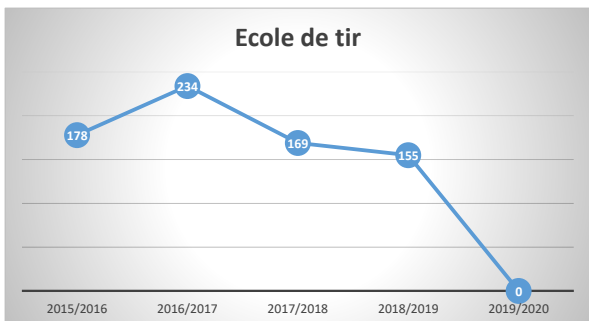

NOMBRE DE TIR AUX REGIONAUX PAYS DE LA LOIRE

	2015/2016	2016/2017	2017/2018	2018/2019	2019/2020
10/18m	426	469	454	479	467

	2015/2016	2016/2017	2017/2018	2018/2019	2019/2020
Ecole de tir	178	234	169	155	0

	2015/2016	2016/2017	2017/2018	2018/2019	2019/2020
25/50M	205	224	219	216	

	2015/2016	2016/2017	2017/2018	2018/2019	2019/2020
	Nbre de d'équipes	Nbre de d'équipes	Nbre de d'équipes	Nbre de d'équipes	Nbre de d'équipes
CDFC 10m EDT	9	10	13	8	11
CDFC 10m Adulte	19	19	20	20	20