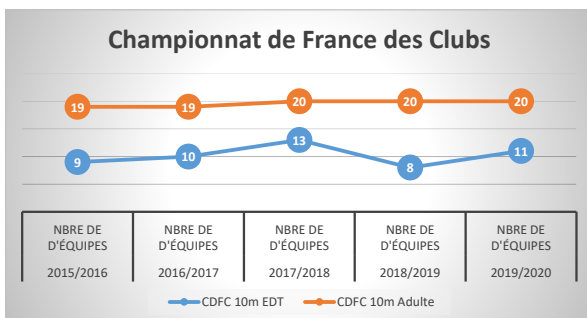

NOMBRE DE TIR AUX REGIONAUX PAYS DE LA LOIRE

	2015/2016	2016/2017	2017/2018	2018/2019	2019/2020
10/18m	426	469	454	479	467

	2015/2016	2016/2017	2017/2018	2018/2019	2019/2020
Ecole de tir	178	234	169	155	0

	2015/2016	2016/2017	2017/2018	2018/2019	2019/2020
25/50M	205	224	219	216	

	2015/2016	2016/2017	2017/2018	2018/2019	2019/2020
	Nbre de d'équipes	Nbre de d'équipes	Nbre de d'équipes	Nbre de d'équipes	Nbre de d'équipes
CDFC 10m EDT	9	10	13	8	11
CDFC 10m Adulte	19	19	20	20	20