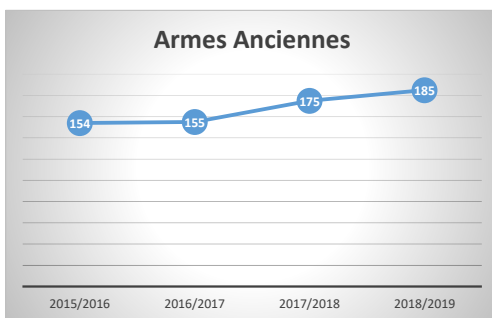

2015/2016	2016/2017	2017/2018	2018/2019	2019/2020
Armes Anciennes	154	155	175	185