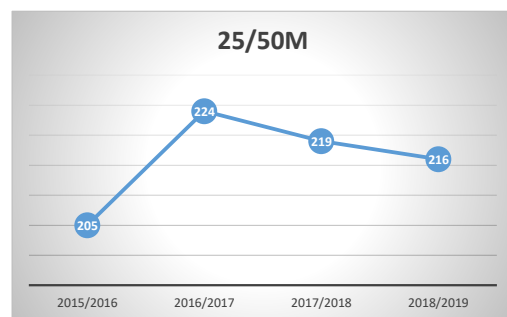

NOMBRE DE TIR AUX REGIONAUX PAYS DE LA LOIRE

	2015/2016	2016/2017	2017/2018	2018/2019	2019/2020
10/18m	426	469	454	479	467

	2015/2016	2016/2017	2017/2018	2018/2019	2019/2020
Ecole de tir	178	234	169	155	0

	2015/2016	2016/2017	2017/2018	2018/2019	2019/2020
25/50M	205	224	219	216	

	2015/2016	2016/2017	2017/2018	2018/2019	2019/2020
	Nbre de d'équipes	Nbre de d'équipes	Nbre de d'équipes	Nbre de d'équipes	Nbre de d'équipes
CDFC 10m EDT	9	10	13	8	11
CDFC 10m Adulte	19	19	20	20	20