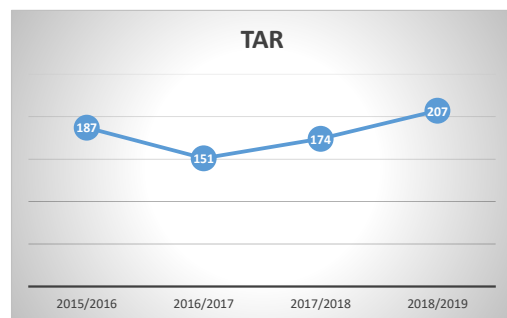

NOMBRE DE TIR AUX REGIONAUX PAYS DE LA LOIRE

	2015/2016	2016/2017	2017/2018	2018/2019	2019/2020
10/18m	426	469	454	479	467

	2015/2016	2016/2017	2017/2018	2018/2019	2019/2020
Ecole de tir	178	234	169	155	0

	2015/2016	2016/2017	2017/2018	2018/2019	2019/2020
25/50M	205	224	219	216	

	2015/2016	2016/2017	2017/2018	2018/2019	2019/2020
	Nbre de d'équipes	Nbre de d'équipes	Nbre de d'équipes	Nbre de d'équipes	Nbre de d'équipes
CDFC 10m EDT	9	10	13	8	11
CDFC 10m Adulte	19	19	20	20	20

	2015/2016	2016/2017	2017/2018	2018/2019	2019/2020
Armes Anciennes	154	155	175	185	

	2015/2016	2016/2017	2017/2018	2018/2019	2019/2020
TAR	187	151	174	207	

NOMBRE DE TIR AUX REGIONAUX PAYS DE LA LOIRE

	2015/2016	2016/2017	2017/2018	2018/2019	2019/2020
Arbalète Field IR 900	18	11	13	9	