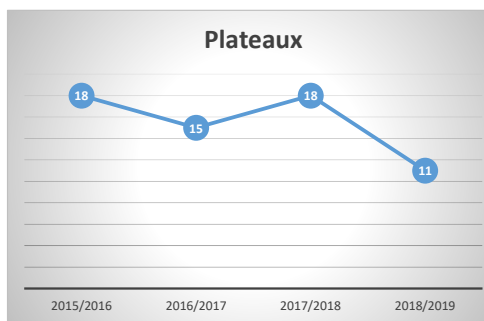

NOMBRE DE TIR AUX REGIONAUX PAYS DE LA LOIRE

	2015/2016	2016/2017	2017/2018	2018/2019	2019/2020
10/18m	426	469	454	479	467

	2015/2016	2016/2017	2017/2018	2018/2019	2019/2020
Ecole de tir	178	234	169	155	0

	2015/2016	2016/2017	2017/2018	2018/2019	2019/2020
25/50M	205	224	219	216	

	2015/2016	2016/2017	2017/2018	2018/2019	2019/2020
	Nbre de d'équipes	Nbre de d'équipes	Nbre de d'équipes	Nbre de d'équipes	Nbre de d'équipes
CDFC 10m EDT	9	10	13	8	11
CDFC 10m Adulte	19	19	20	20	20

	2015/2016	2016/2017	2017/2018	2018/2019	2019/2020
Armes Anciennes	154	155	175	185	

	2015/2016	2016/2017	2017/2018	2018/2019	2019/2020
TAR	187	151	174	207	

NOMBRE DE TIR AUX REGIONAUX PAYS DE LA LOIRE

	2015/2016	2016/2017	2017/2018	2018/2019	2019/2020
Arbalète Field IR 900	18	11	13	9	

	2015/2016	2016/2017	2017/2018	2018/2019	2019/2020
Arbalète Match 30M	1	0	0	0	

	2015/2016	2016/2017	2017/2018	2018/2019	2019/2020
300M	0	2	3	4	

	2015/2016	2016/2017	2017/2018	2018/2019	2019/2020
Plateaux	18	15	18	11	