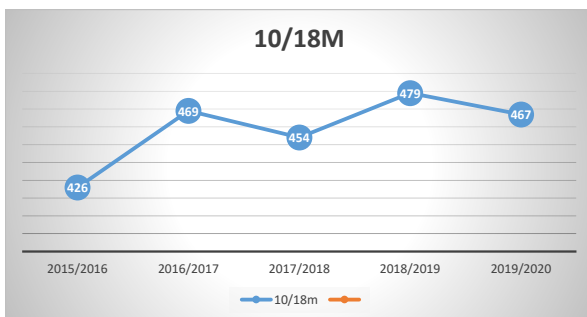

NOMBRE DE TIR AUX REGIONAUX PAYS DE LA LOIRE

	2015/2016	2016/2017	2017/2018	2018/2019	2019/2020
10/18m	426	469	454	479	467

	2015/2016	2016/2017	2017/2018	2018/2019	2019/2020
Ecole de tir	178	234	169	155	0

	2015/2016	2016/2017	2017/2018	2018/2019	2019/2020
25/50M	205	224	219	216	

	2015/2016	2016/2017	2017/2018	2018/2019	2019/2020
	Nbre de d'équipes	Nbre de d'équipes	Nbre de d'équipes	Nbre de d'équipes	Nbre de d'équipes
CDFC 10m EDT	9	10	13	8	11
CDFC 10m Adulte	19	19	20	20	20